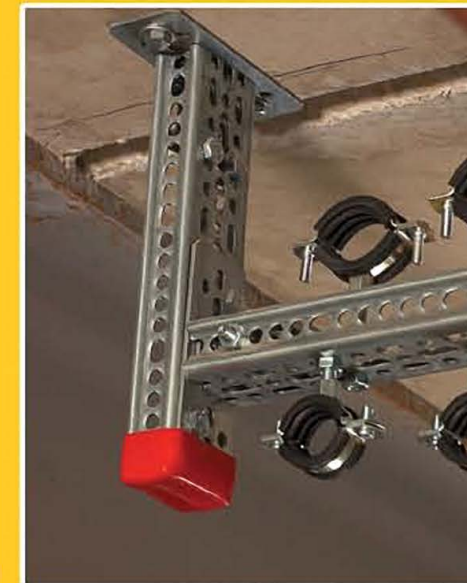

فیکس سوپر

جدید از سوپر پایپ

اجرای بست و ساپورت به روشی دیگر!

سوپر پایپ اینترناتینال (سهامی خاص)
SUPERPIPE INTERNATIONAL

آسا گروپ

تلفن: ۰۲۱۳۳۱۱۰۰۱۰

اینستاگرام ما: asa_group۱۹۹۹

سوپرفیکس راه حل دیگری از سوپر پایپ و نقطه‌ی پایان دردسرها در اجرای بست و ساپورت است.

ساده، سریع و منعطف ...
 سوپر فیکس برای موقیعت‌های مختلف کاربرد دارد. این مجموعه را می‌توان به روش‌های مختلف و حتی در ترکیب با روش‌های فعلی نصب کرد. اجرای این سیستم با پیچ و مهره یا جوش ممکن است و تغییرات - چه جایگاهی باشد و چه رگزار افقی یا عمودی - به سرعت و سهولت انجام می‌شود. در ضمن حداکثر استفاده از فضا را امکان‌پذیر می‌سازد.

برای سوپر فیکس، فقط یک ابزار خم کن کافیست.

سوپر فیکس

راه‌حل هوشمندانه‌ی سوپر بایپ برای بست و ساپورت! سوپر فیکس مجموعه‌ای نوآورانه از اقلام مورد نیاز برای اجرای بست و ساپورت به روشی دیگر است. راهی ساده و منعطف برای این که نصب تاسیسات سریع‌تر، دقیق‌تر، و ایمن‌تر امکان‌پذیر شود.

یک تسمه و یک تارادانی، با طراحی خاص مهندسی، محور اصلی سوپر فیکس را تشکیل می‌دهد. مجموعه‌ای از پیچ‌ها، مهره‌ها، بست‌ها و سایر اقلام، این مجموعه را تکمیل می‌کنند.

نتیجه راه‌حلی است که از سوپر بایپ انتظار دارید.