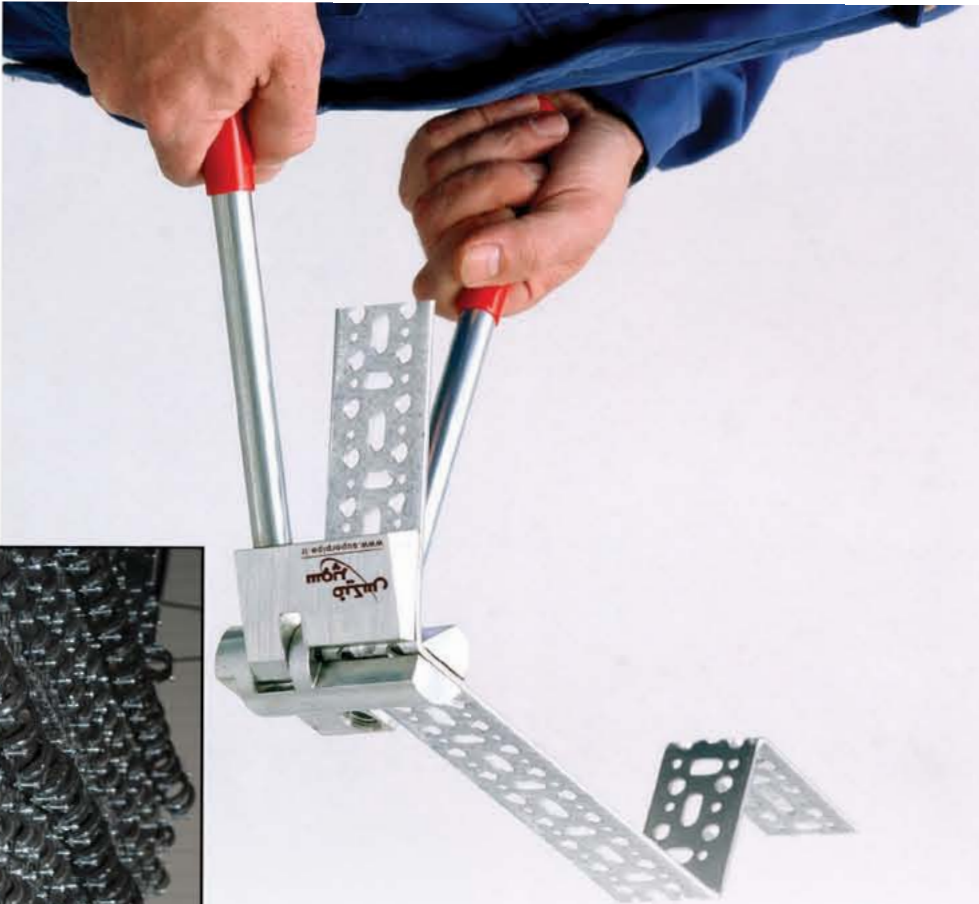

فیکس سوپر

جدید از سوپر پایپ

اجرای بست و ساپورت به روشی دیگر!

سوپر پایپ اینترناتینال (سهامی خاص)
SUPERPIPE INTERNATIONAL

آسا گروپ

تلفن: ۰۲۱۳۳۱۱۰۰۱۰

اینستاگرام ما: asa_group۱۹۹۹

سوپرفیکس راه حل دیگری از سوپر پایپ و نقطه‌ی پایان دردسرها در اجرای بست و ساپورت است.

ساده، سریع و منعطف ...
 سوپر فیکس برای موقیعت‌های مختلف کاربرد دارد. این مجموعه را می‌توان به روش‌های مختلف و حتی در ترکیب با روش‌های فعلی نصب کرد. اجرای این سیستم با پیچ و مهره یا جوش ممکن است و تغییرات - چه جایگاهی باشد و چه رگزار افقی یا عمودی - به سرعت و سهولت انجام می‌شود. در ضمن حداکثر استفاده از فضا را امکان‌پذیر می‌سازد.

برای سوپر فیکس، فقط یک ابزار خم کن کافیست.

سوپر فیکس

راه‌حل هوشمندانه‌ی سوپر بایپ برای بست و ساپورت! سوپر فیکس مجموعه‌ای نوآورانه از اقلام مورد نیاز برای اجرای بست و ساپورت به روشی دیگر است. راهی ساده و منعطف برای این که نصب تاسیسات سریع‌تر، دقیق‌تر، و ایمن‌تر امکان‌پذیر شود.

یک تسمه و یک تارادانی، با طراحی خاص مهندسی، محور اصلی سوپر فیکس را تشکیل می‌دهد. مجموعه‌ای از پیچ‌ها، مهره‌ها، بست‌ها و سایر اقلام، این مجموعه را تکمیل می‌کنند.

نتیجه راه‌حلی است که از سوپر بایپ انتظار دارید.