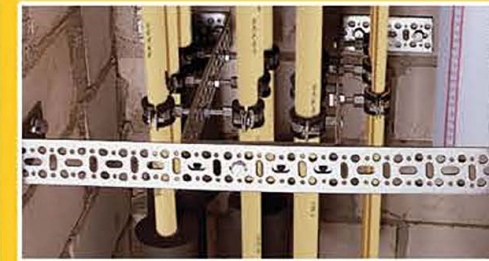

فیکس سوپر

جدید از سوپر پایپ

اجرای بست و ساپورت به روشی دیگر!

سوپر پایپ اینترناتینال (سهامی خاص)
SUPERPIPE INTERNATIONAL

آسا گروپ

تلفن: ۰۲۱۳۳۱۱۰۰۱۰

اینستاگرام ما: asa_group۱۹۹۹

سوپرفیکس راه حل دیگری از سوپر پایپ و نقطه‌ی پایان دردسرها در اجرای بست و ساپورت است.

ساده، سریع و منعطف ...
 سوپر فیکس برای موقیعت‌های مختلف کاربرد دارد. این مجموعه را می‌توان به روش‌های مختلف و حتی در ترکیب با روش‌های فعلی نصب کرد. اجرای این سیستم با پیچ و مهره یا جوش ممکن است و تغییرات - چه جایگاهی باشد و چه رگزار افقی یا عمودی - به سرعت و سهولت انجام می‌شود. در ضمن حداکثر استفاده از فضا را امکان‌پذیر می‌سازد.

برای سوپر فیکس، فقط یک ابزار خم کن کافیست.

سوپر فیکس

راه‌حل هوشمندانه‌ی سوپر بایپ برای بست و ساپورت! سوپر فیکس مجموعه‌ای نوآورانه از اقلام مورد نیاز برای اجرای بست و ساپورت به روشی دیگر است. راهی ساده و منعطف برای این که نصب تاسیسات سریع‌تر، دقیق‌تر، و ایمن‌تر امکان‌پذیر شود.

یک تسمه و یک تارادانی، با طراحی خاص مهندسی، محور اصلی سوپر فیکس را تشکیل می‌دهد. مجموعه‌ای از پیچ‌ها، مهره‌ها، بست‌ها و سایر اقلام، این مجموعه را تکمیل می‌کنند.

نتیجه راه‌حلی است که از سوپر بایپ انتظار دارید.