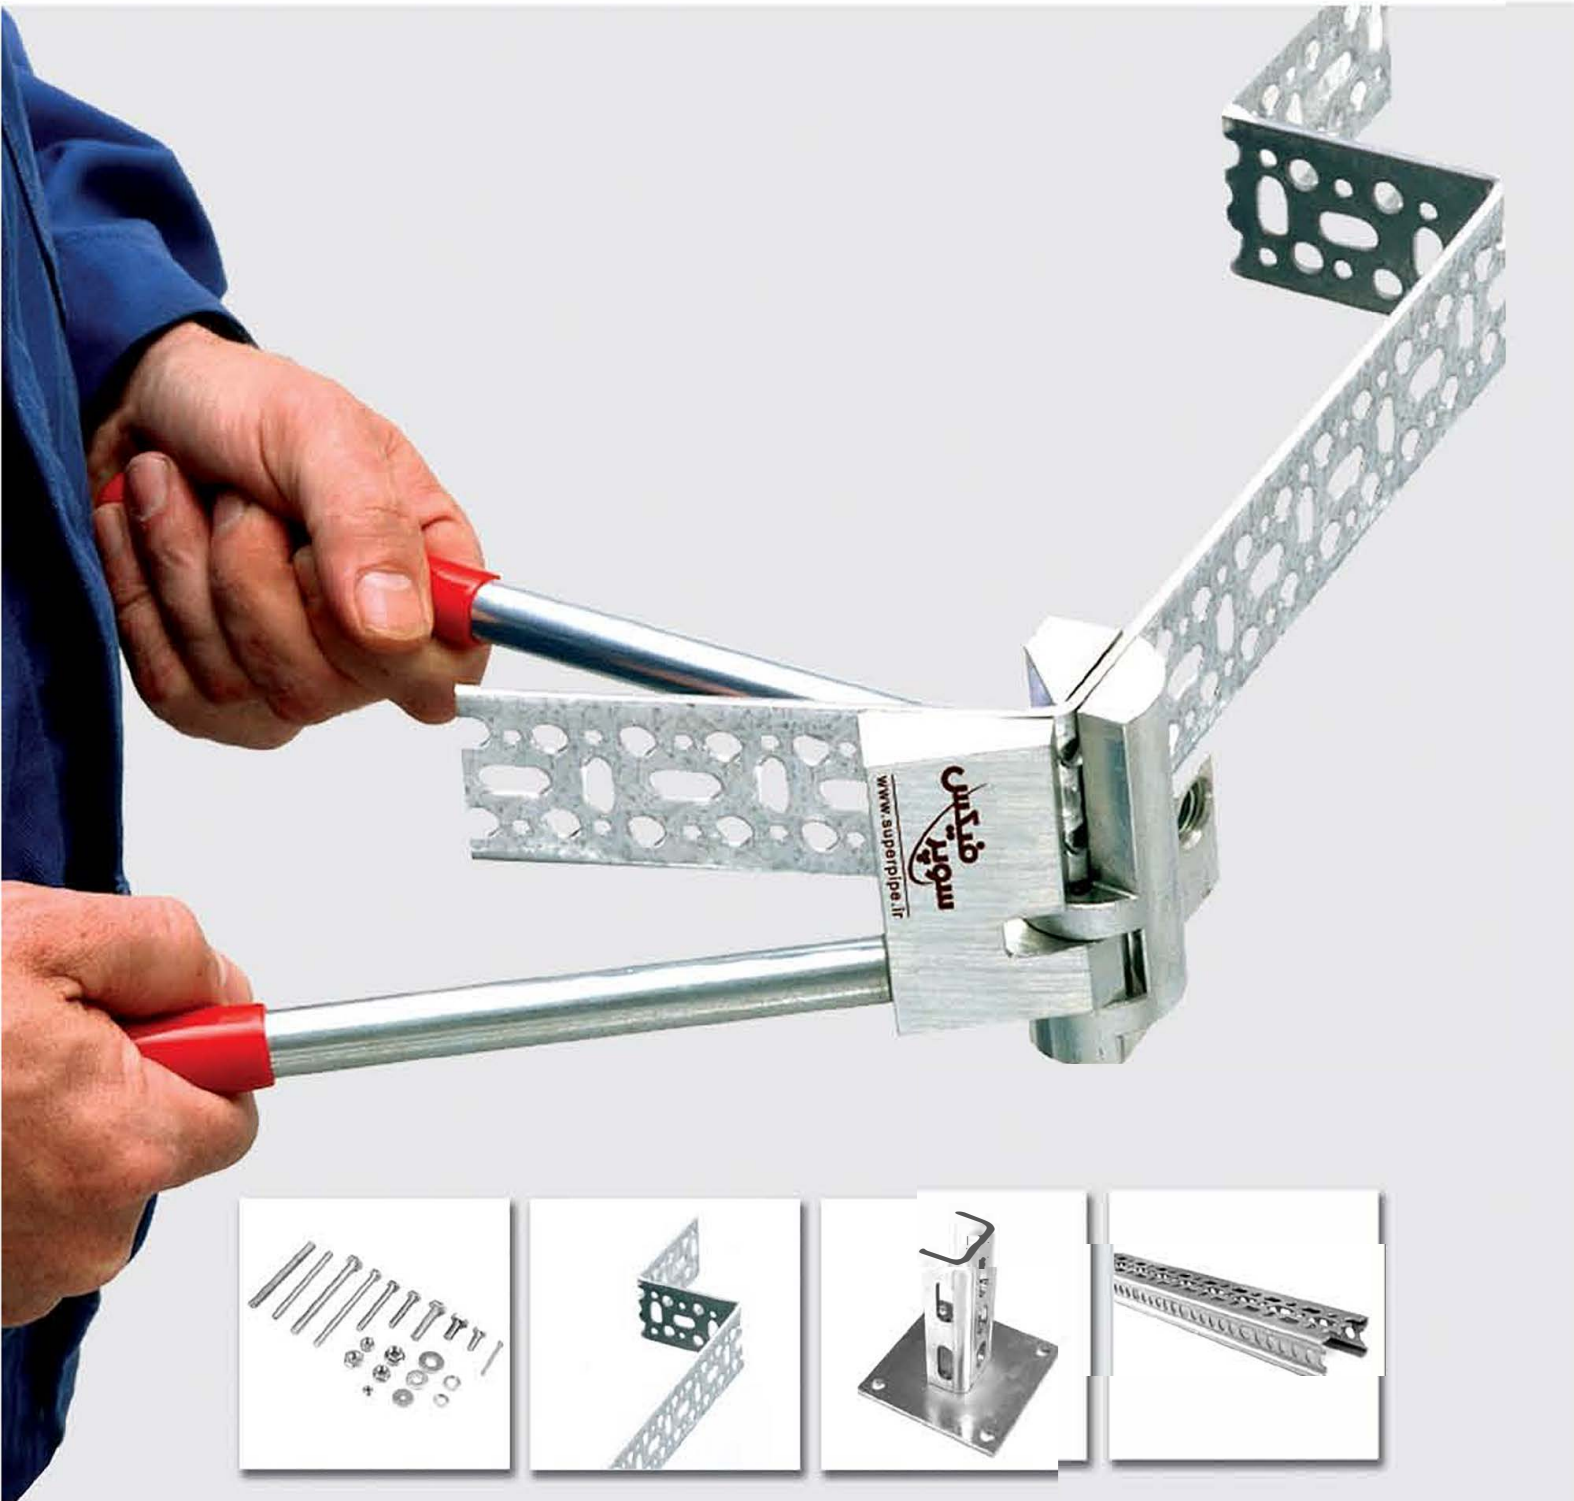

فیکس سوپر

جدید از سوپر پایپ

اجرای بست و ساپورت به روشی دیگر!

سوپر پایپ اینترناتینال (سهامی خاص)
SUPERPIPE INTERNATIONAL

آسا گروپ

تلفن: ۰۲۱۳۳۱۱۰۰۱۰

اینستاگرام ما: asa_group۱۹۹۹

سوپرفیکس راه حل دیگری از سوپر پایپ و نقطه‌ی پایان دردسرها در اجرای بست و ساپورت است.

ساده، سریع و منعطف ...
 سوپر فیکس برای موقیعت‌های مختلف کاربرد دارد. این مجموعه را می‌توان به روش‌های مختلف و حتی در ترکیب با روش‌های فعلی نصب کرد. اجرای این سیستم با پیچ و مهره یا جوش ممکن است و تغییرات - چه جایگاهی باشد و چه رگزار افقی یا عمودی - به سرعت و سهولت انجام می‌شود. در ضمن حداکثر استفاده از فضا را امکان‌پذیر می‌سازد.

برای سوپر فیکس، فقط یک ابزار خم کن کافیست.

سوپر فیکس

راه‌حل هوشمندانه‌ی سوپر بایپ برای بست و ساپورت! سوپر فیکس مجموعه‌ای نوآورانه از اقلام مورد نیاز برای اجرای بست و ساپورت به روشی دیگر است. راهی ساده و منعطف برای این که نصب تاسیسات سریع‌تر، دقیق‌تر، و ایمن‌تر امکان‌پذیر شود.

یک تسمه و یک تارادانی، با طراحی خاص مهندسی، محور اصلی سوپر فیکس را تشکیل می‌دهد. مجموعه‌ای از پیچ‌ها، مهره‌ها، بست‌ها و سایر اقلام، این مجموعه را تکمیل می‌کنند.

نتیجه راه‌حلی است که از سوپر بایپ انتظار دارید.