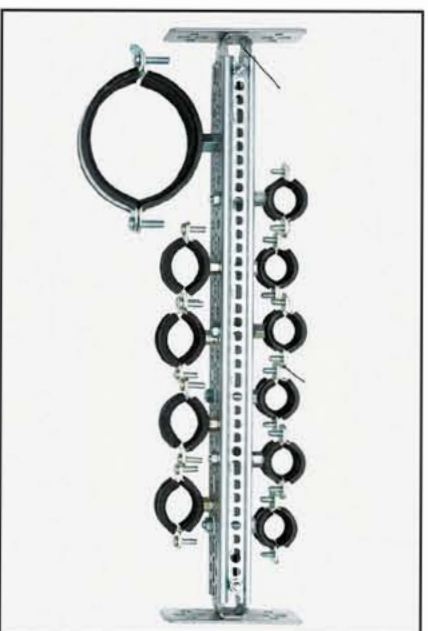

فیکس سوپر

جدید از سوپر پایپ

اجرای بست و ساپورت به روشی دیگر!

سوپر پایپ اینترناتینال (سهامی خاص)
SUPERPIPE INTERNATIONAL

آسا گروپ

تلفن: ۰۲۱۳۳۱۱۰۰۱۰

اینستاگرام ما: asa_group۱۹۹۹

سوپرفیکس راه حل دیگری از سوپر پایپ و نقطه‌ی پایان دردسرها در اجرای بست و ساپورت است.

ساده، سریع و منعطف ...
 سوپر فیکس برای موقیعت‌های مختلف کاربرد دارد. این مجموعه را می‌توان به روش‌های مختلف و حتی در ترکیب با روش‌های فعلی نصب کرد. اجرای این سیستم با پیچ و مهره یا جوش ممکن است و تغییرات - چه جایگاهی باشد و چه رگزار افقی یا عمودی - به سرعت و سهولت انجام می‌شود. در ضمن حداکثر استفاده از فضا را امکان‌پذیر می‌سازد.

برای سوپر فیکس، فقط یک ابزار خم کن کافیست.

سوپر فیکس

راه‌حل هوشمندانه‌ی سوپر بایپ برای بست و ساپورت! سوپر فیکس مجموعه‌ای نوآورانه از اقلام مورد نیاز برای اجرای بست و ساپورت به روشی دیگر است. راهی ساده و منعطف برای این که نصب تاسیسات سریع‌تر، دقیق‌تر، و ایمن‌تر امکان‌پذیر شود.

یک تسمه و یک تارادانی، با طراحی خاص مهندسی، محور اصلی سوپر فیکس را تشکیل می‌دهد. مجموعه‌ای از پیچ‌ها، مهره‌ها، بست‌ها و سایر اقلام، این مجموعه را تکمیل می‌کنند.

نتیجه راه‌حلی است که از سوپر بایپ انتظار دارید.