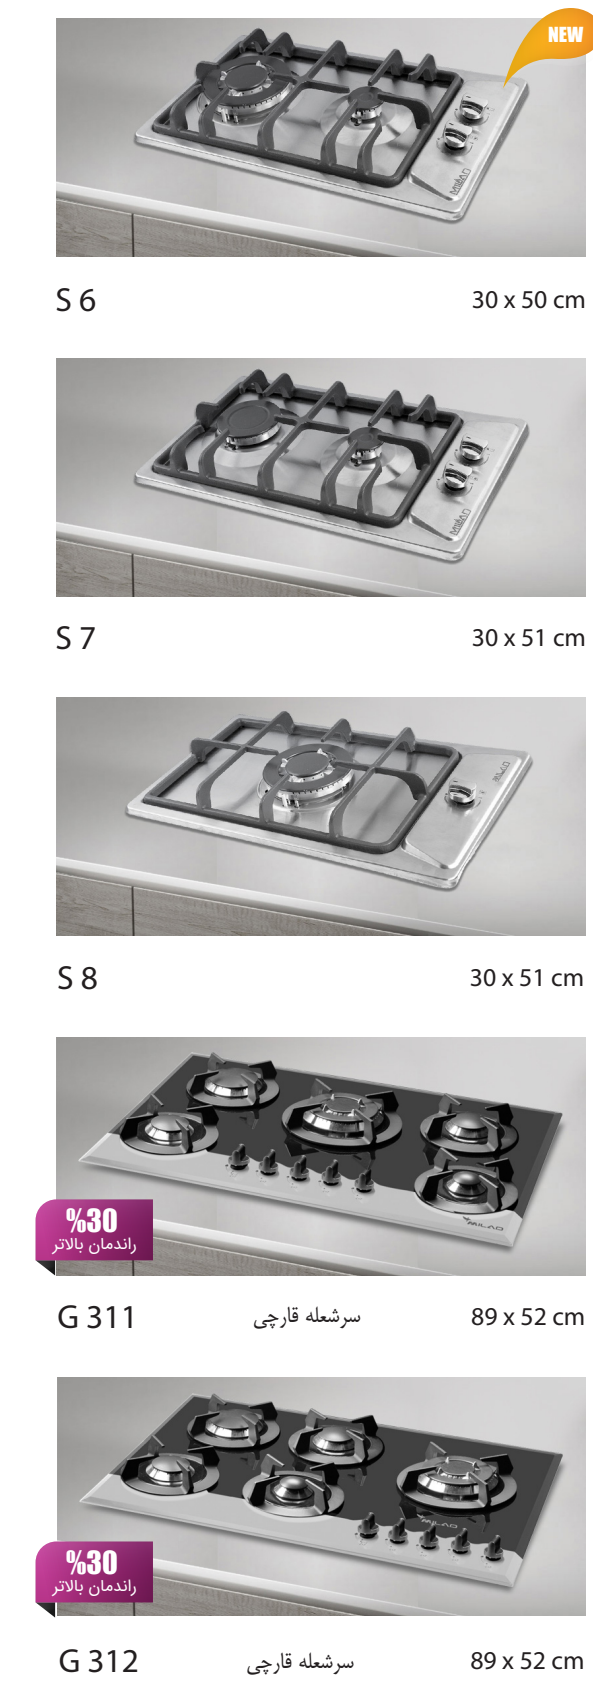

برگزیده جشنواره مشتری مداری سال ۱۳۹۳

Model: G305

تجهیزات آشپزخانه

هود | گاز | فر | سینک | شیرالات

تلفن تماس: ۰۲۱-۳۲۱۱۰۱۰

Asa Group

Asa\_group1999

سشله و استیل برقی، دارای گریل، جوجه گردان، سیستم بخار، زائده، صفحه محافظ، ۱۳ برنامه پخت، فن سرکولیشن، داخلی فر سبزی داخلی

سشله و استیل برقی، دارای گریل، جوجه گردان، سیستم بخار، زائده، صفحه محافظ، ۱۳ برنامه پخت، فن سرکولیشن، داخلی فر سبزی داخلی

سشله مشکی برقی، دارای گریل، جوجه گردان، سیستم بخار، زائده، تایمر دیجیتال، ۱ برنامه پخت، فن سرکولیشن، داخلی فر سبزی داخلی

سشله مشکی برقی، دارای گریل، جوجه گردان، سیستم بخار، زائده، تایمر دیجیتال، ۱ برنامه پخت، فن سرکولیشن، داخلی فر سبزی داخلی