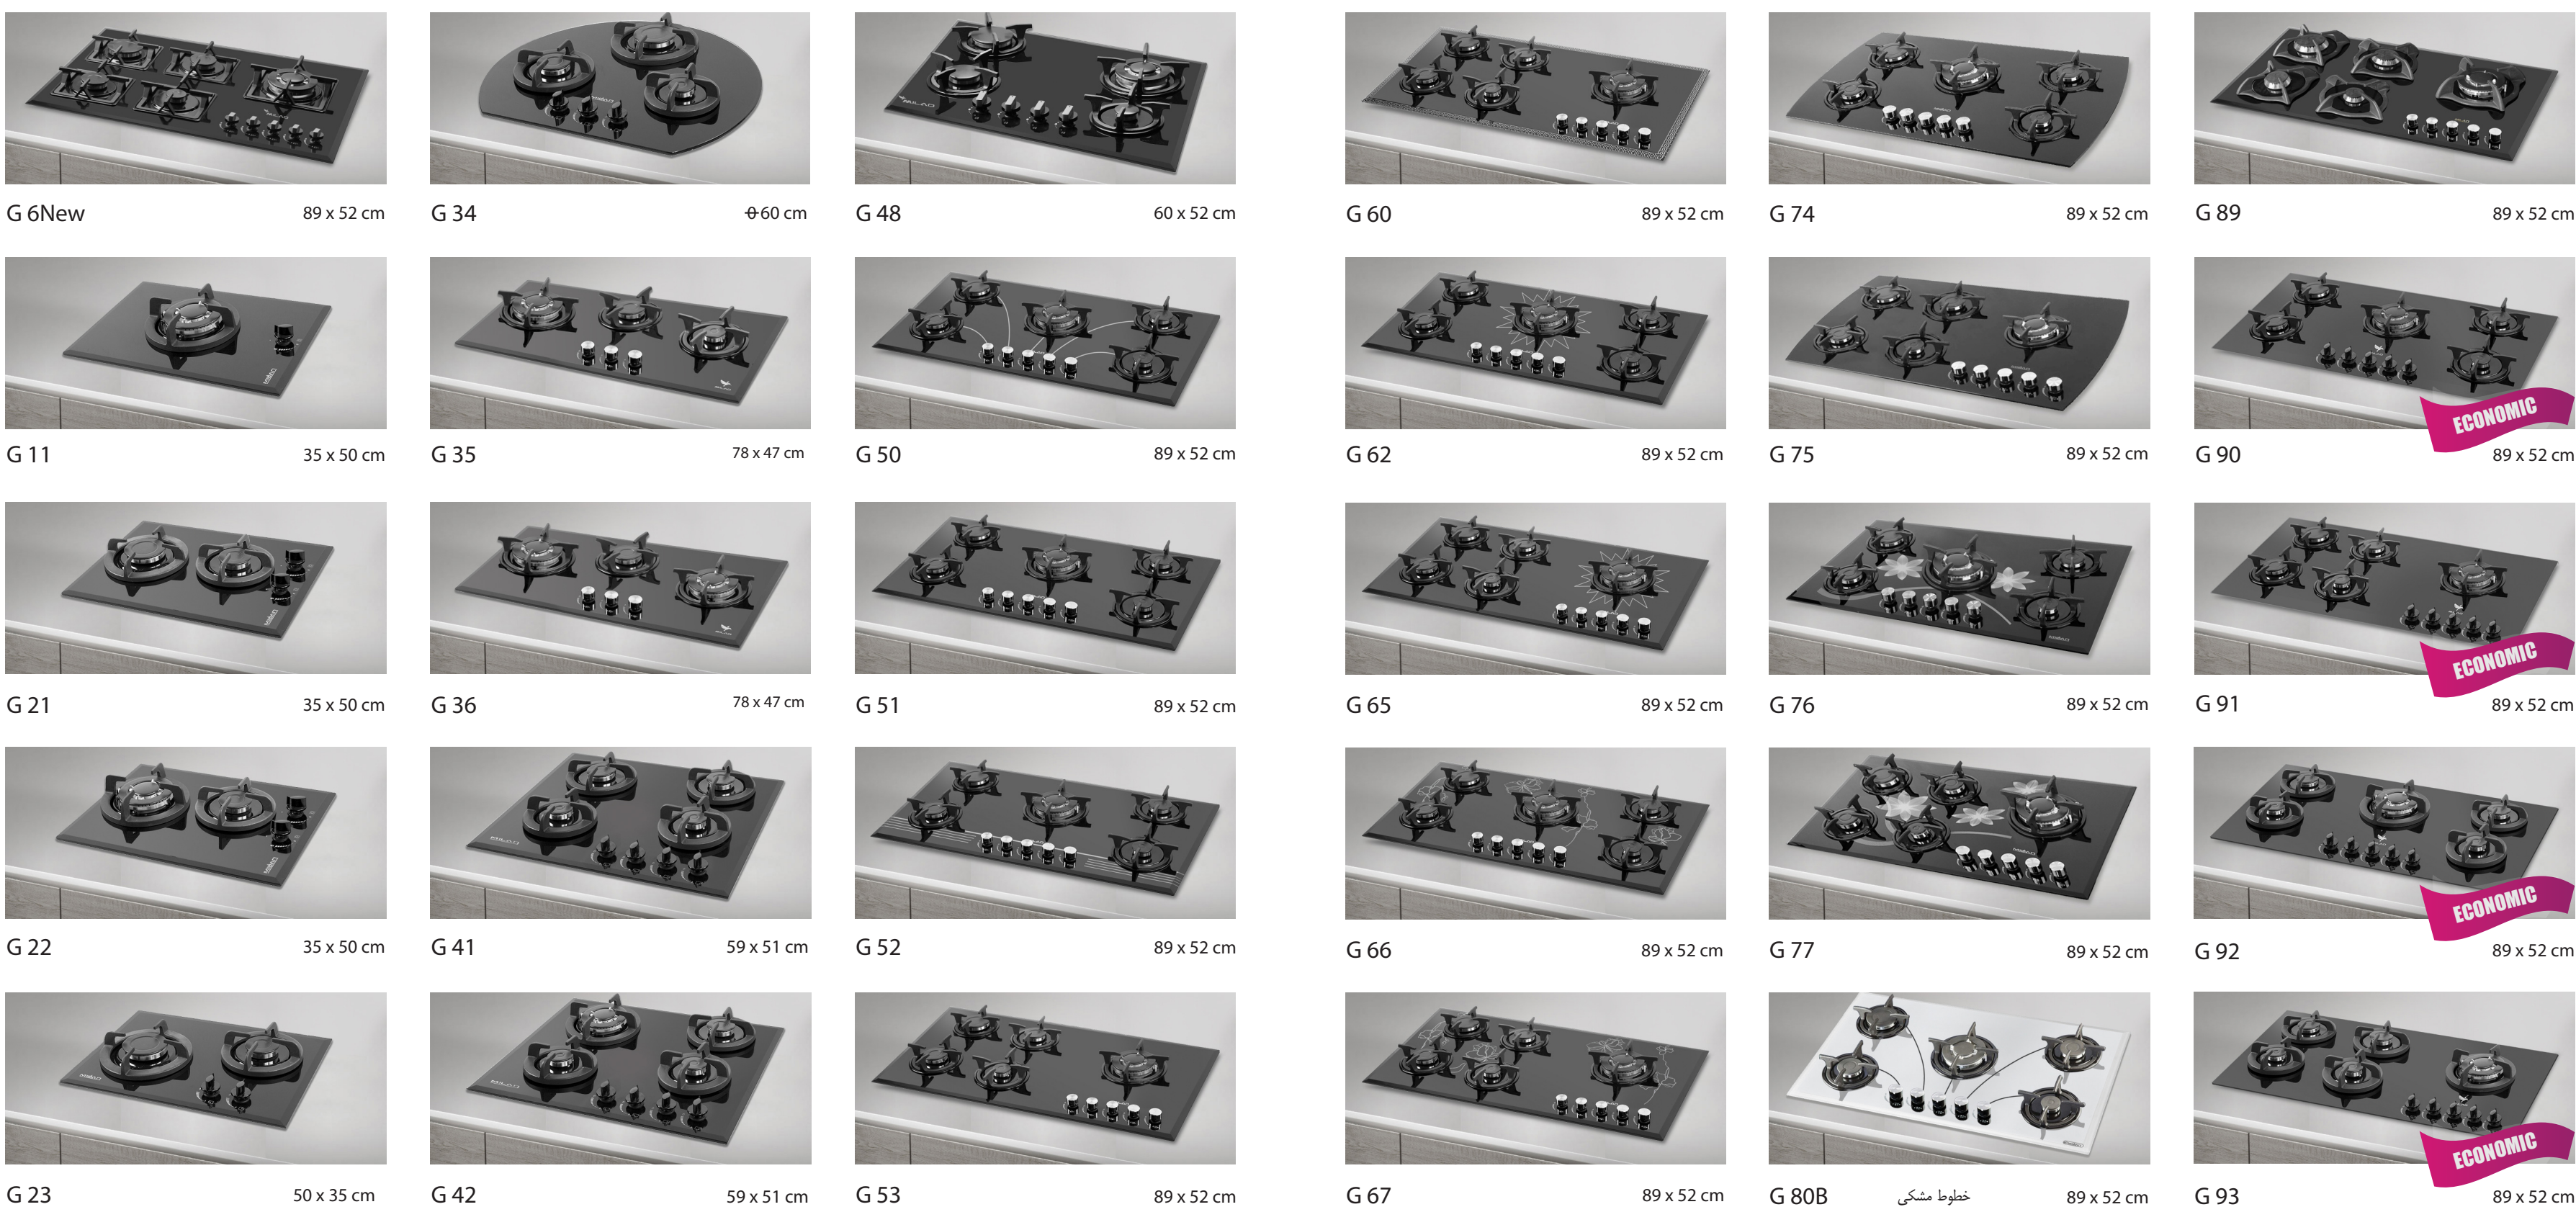

برگزیده جشنواره مشتری مداری سال ۱۳۹۳

Model: G305

تجهیزات آشپزخانه

هود | گاز | فر | سینک | شیرالات

تلفن تماس: ۰۲۱-۳۲۱۱۰۱۰

Asa Group

Asa\_group1999

سشله و استیل برقی، دارای گریل، جوجه گردان، سیستم بخار، زائده، صفحه محافظ، ۱۳ برنامه پخت، فن سرکولیشن، داخلی فر سبزی داخلی

سشله و استیل برقی، دارای گریل، جوجه گردان، سیستم بخار، زائده، صفحه محافظ، ۱۳ برنامه پخت، فن سرکولیشن، داخلی فر سبزی داخلی

سشله مشکی برقی، دارای گریل، جوجه گردان، سیستم بخار، زائده، تایمر دیجیتال، ۱ برنامه پخت، فن سرکولیشن، داخلی فر سبزی داخلی

سشله مشکی برقی، دارای گریل، جوجه گردان، سیستم بخار، زائده، تایمر دیجیتال، ۱ برنامه پخت، فن سرکولیشن، داخلی فر سبزی داخلی