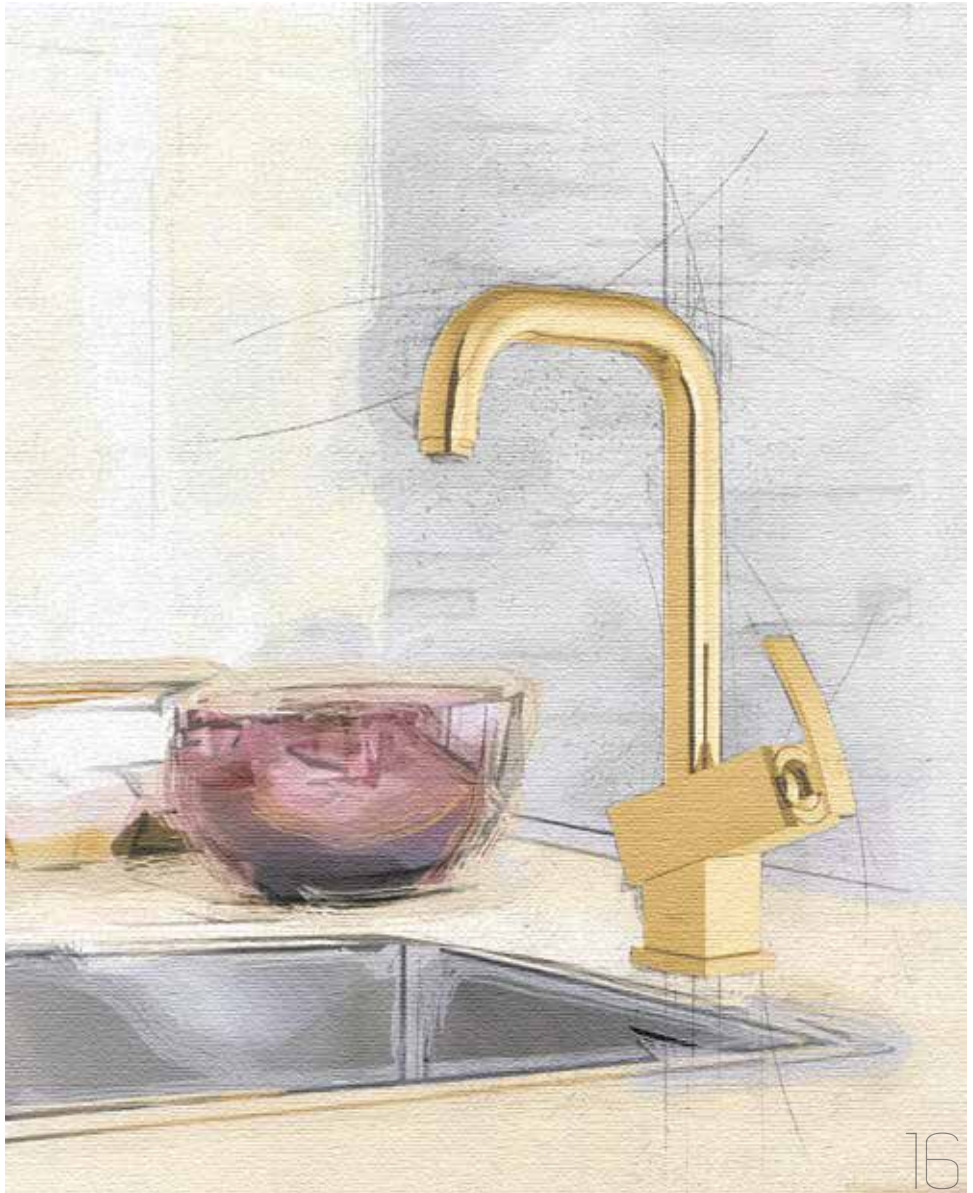

KELAR®

Super Flat series, from 2019 - 2020 Best Collection.
inclusive Chrome, Gold and White colors.

ست سوپرفلت شامل رنگهای سفید و کروم و طلایی / مجموعه سوپر فلات مع ألوان کروم و ذهبي و أبيض