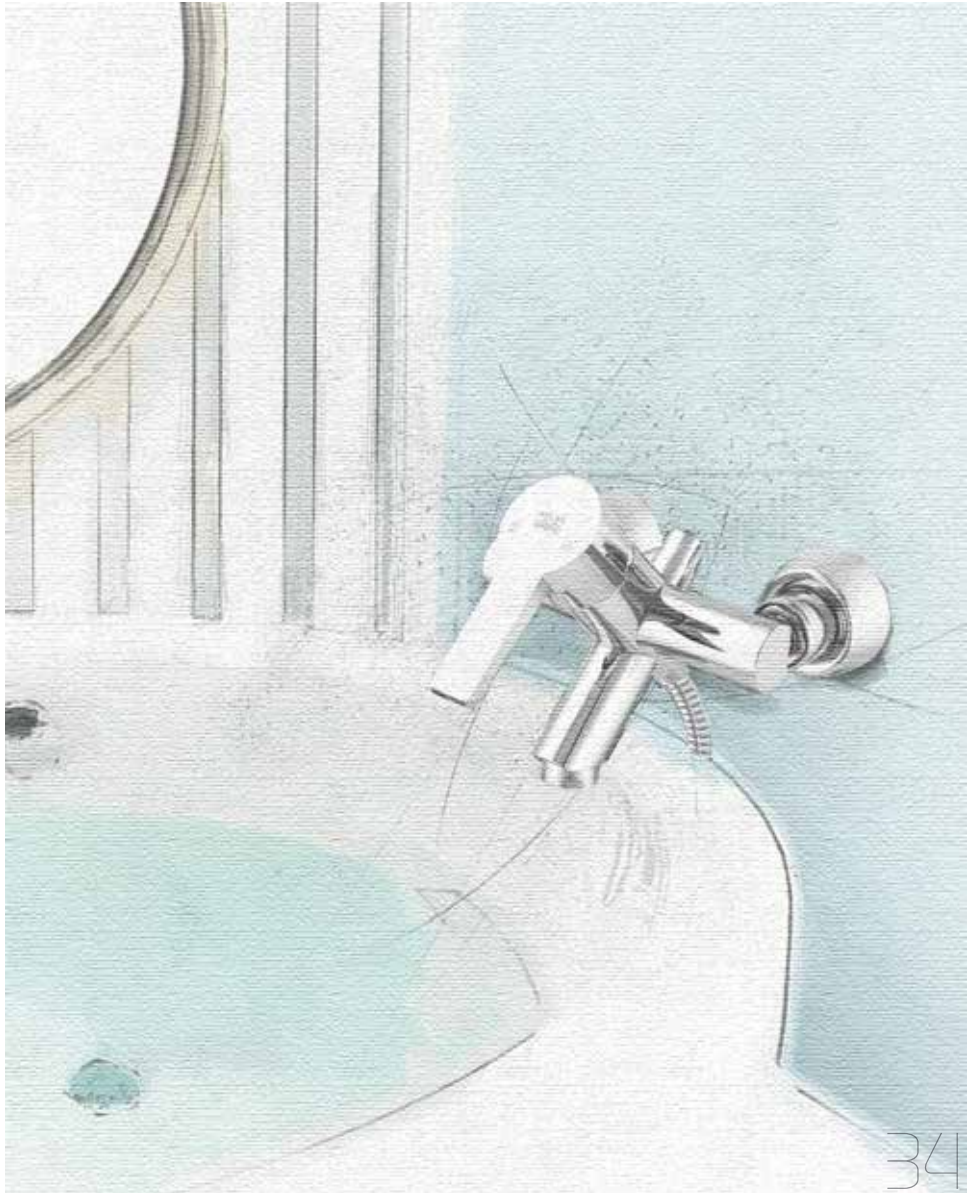

New Aria series,

from 2019 - 2020 Best Collection. inclusive Chrome color.

ست نیو آریا شامل رنگ کروم / مجموعة نیو آریا مع لون کروم