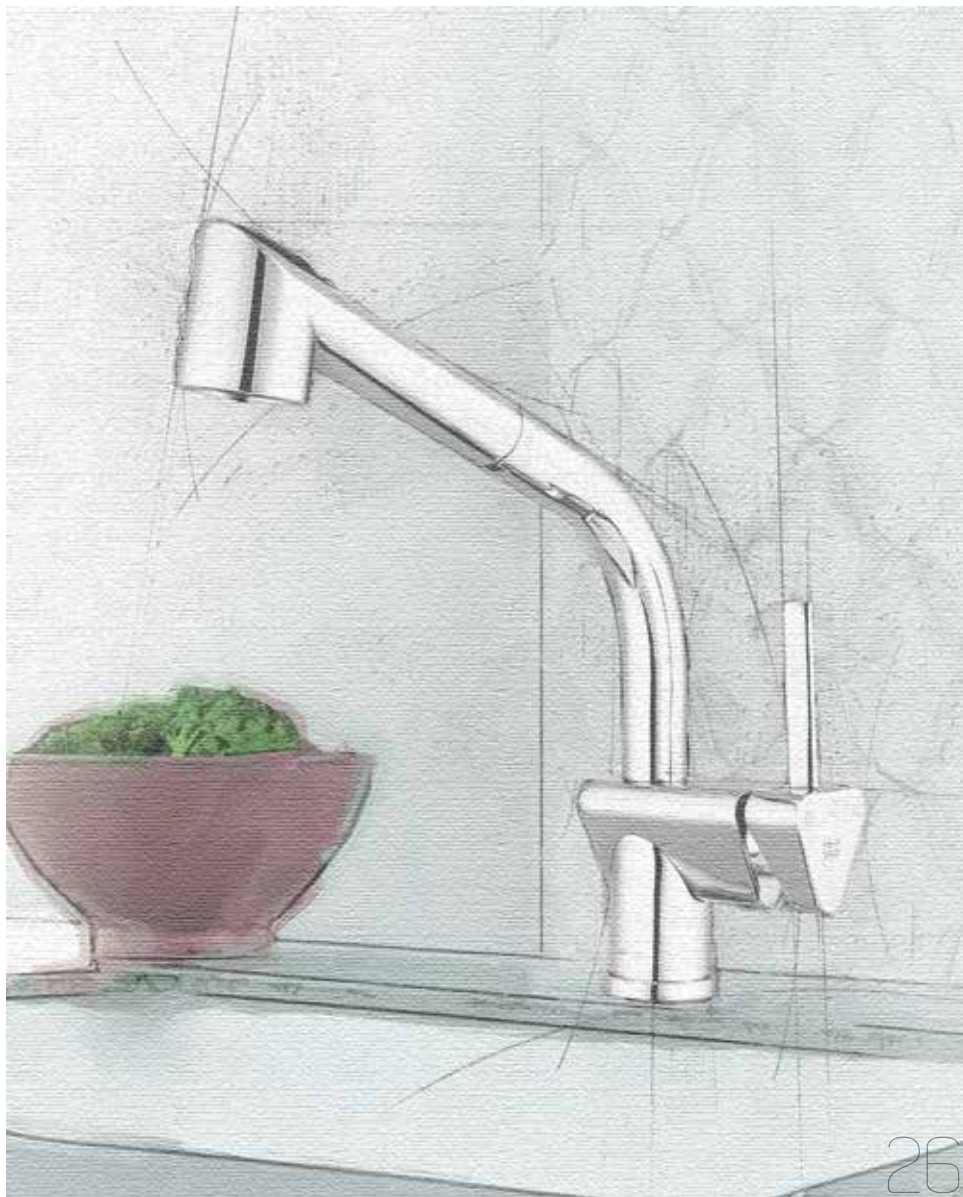

KELAR®

Bermuda series, from 2019 - 2020 Best Collection.
inclusive Chrome and White colors.

ست برمودا شامل رنگهای کروم و سفید / مجموعة برمودا مع ألوان کروم و أبيض