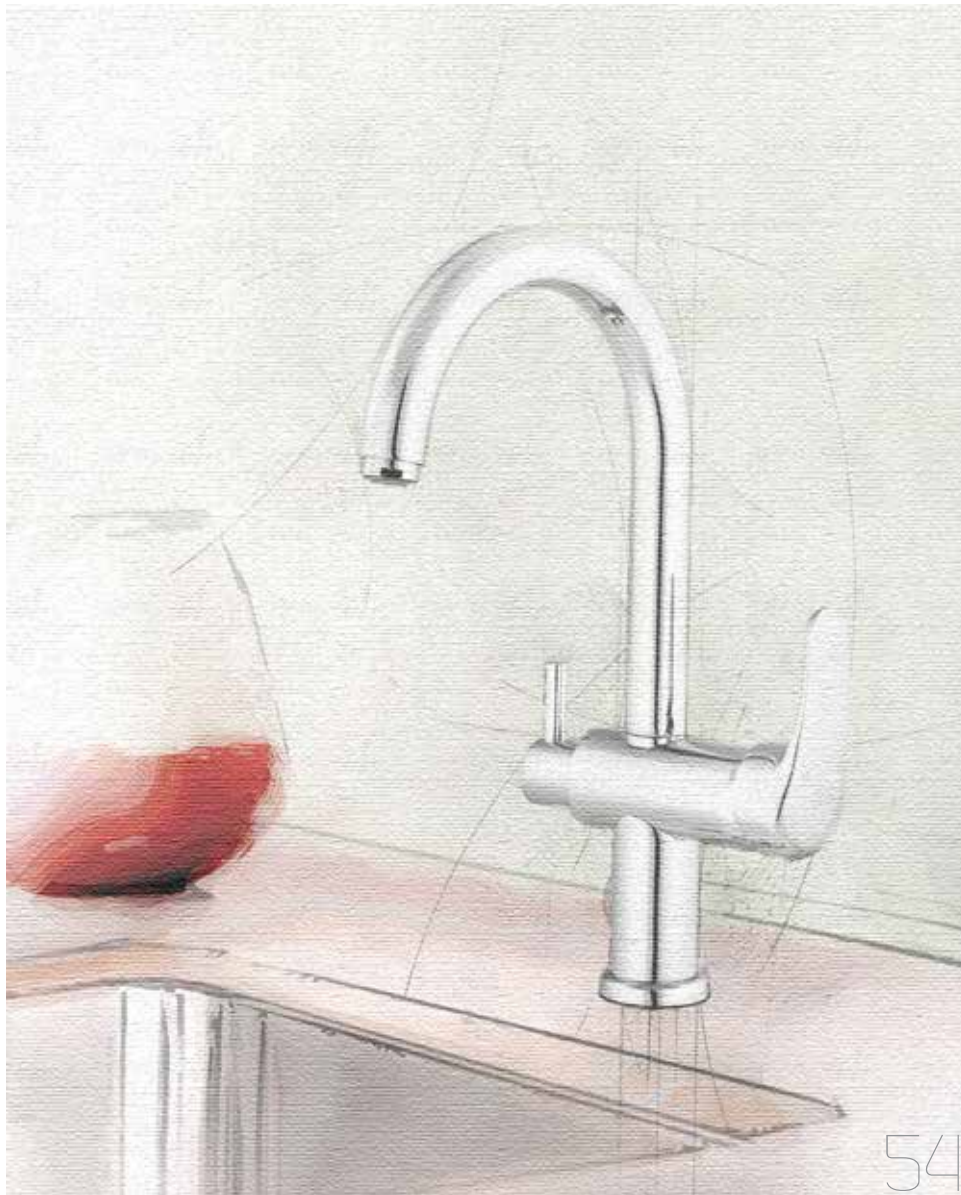

KELAR®

Dual Sink Mixer collection, from 2019 - 2020 Best Collection.
inclusive Chrome and White colors.

مجموعه شیر ظرفشویی دوکاره شامل رنگهای سفید و کروم / مجموعه خلطات سینک ثلاثة خطوط مع الوان کروم و أبيض

54