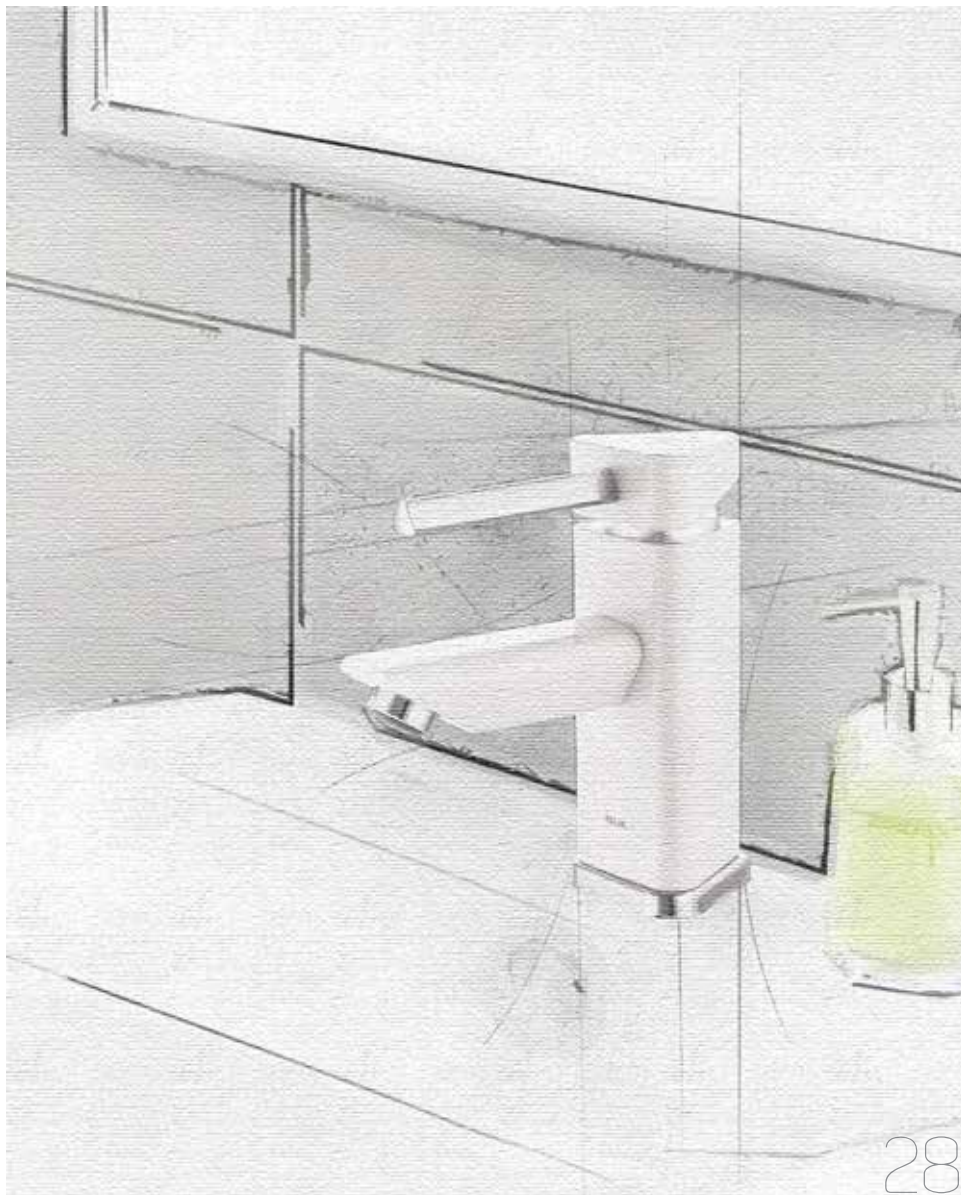

KELAR®

Bermuda series, from 2019 - 2020 Best Collection.
inclusive Chrome and White colors.

ست برمودا شامل رنگهای کروم و سفید / مجموعة برمودا مع ألوان کروم و أبيض