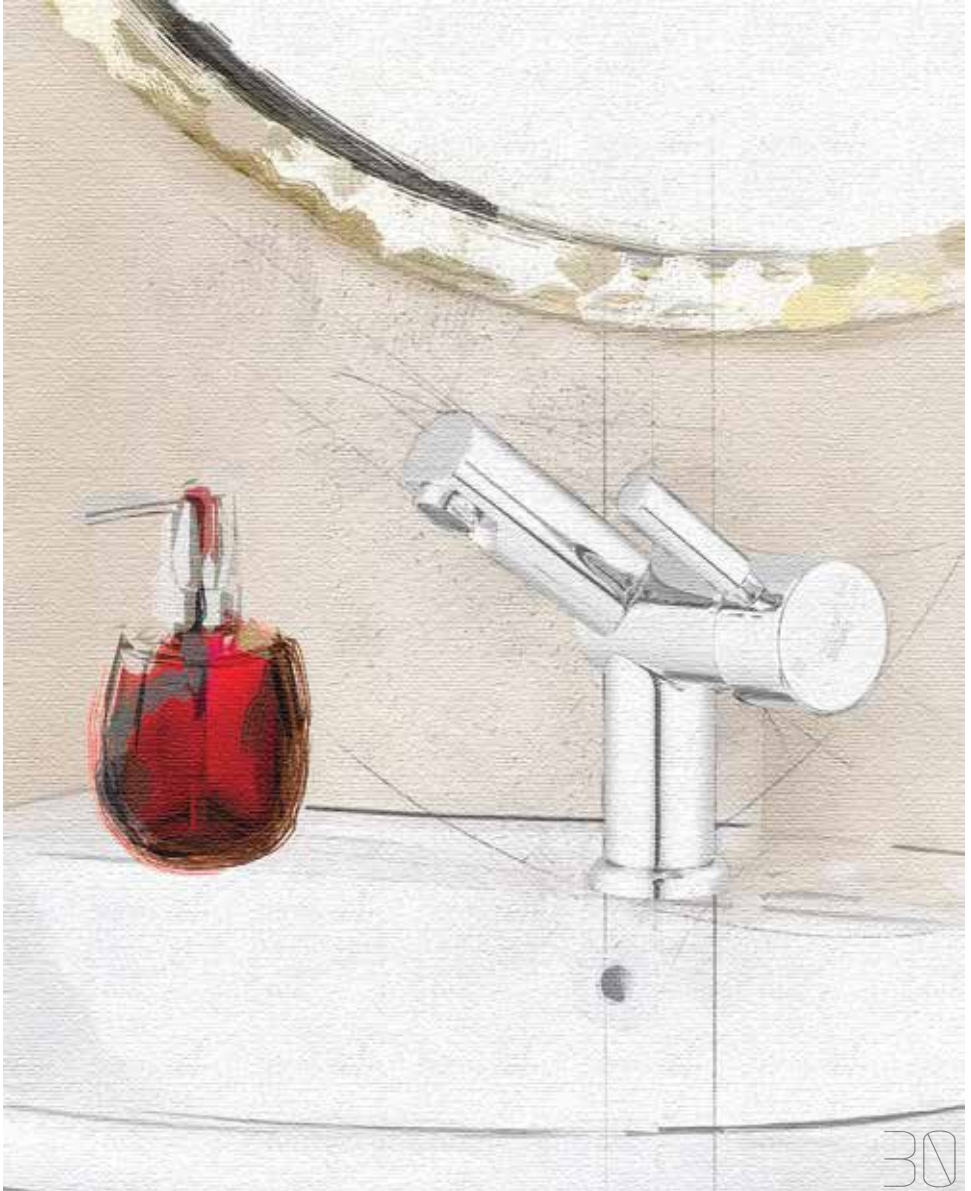

4409019 - Sink Mixer

شير ظرفشویی تکپایه برمودا  
خلاط سینک برمودا

**KELAR®**

**Abshar series,**

from 2019 - 2020 Best Collection. inclusive Chrome color.

ست آبشار شامل رنگ کروم / مجموعة آبشار مع لون كروم

NEW  
design