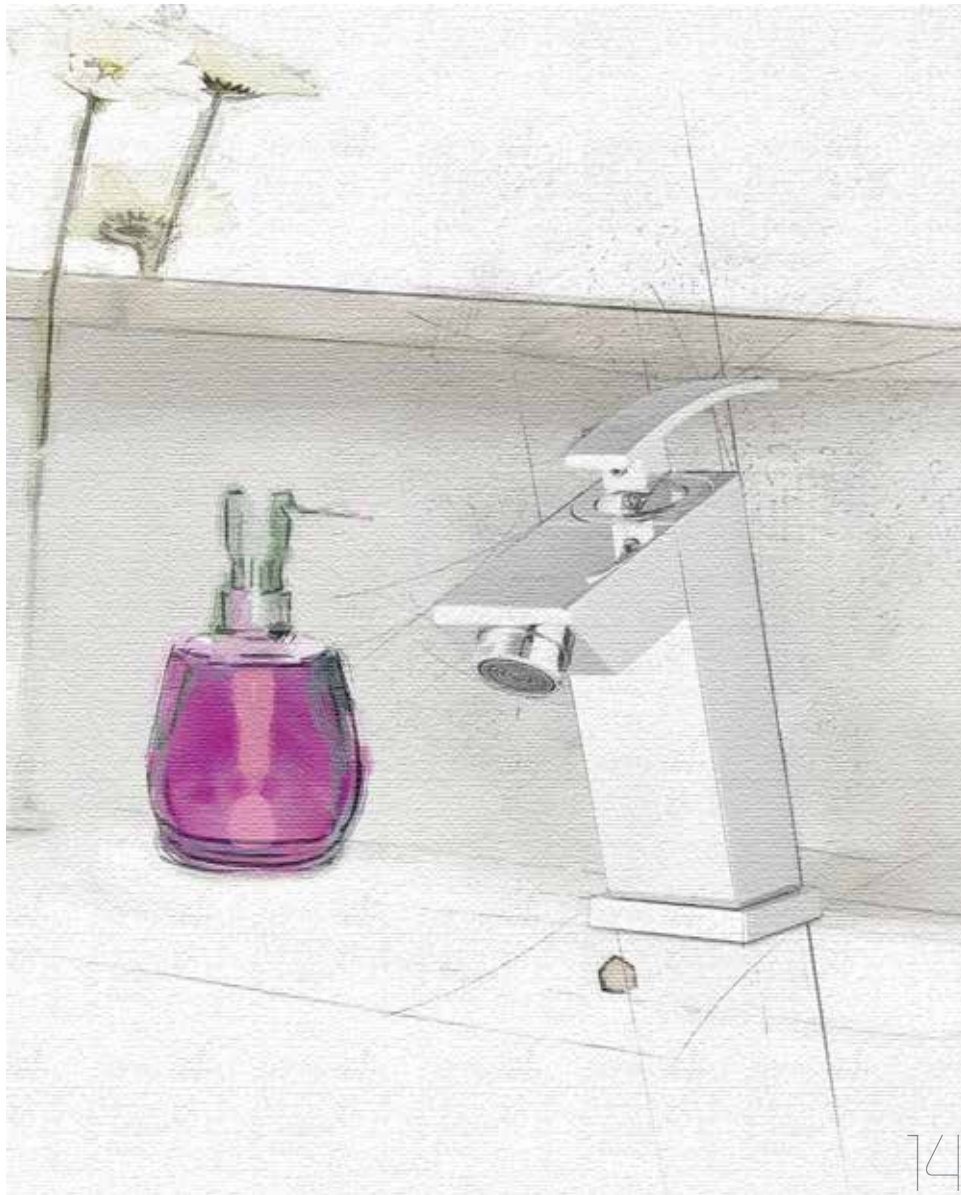

4409100 - Sink Mixer

شیر ظرفشویی تکپایه برلیان  
خلاطة سینک بریلیان

**KELAR®**

**Super Flat series**, from 2019 - 2020 Best Collection.  
inclusive Chrome, Gold and White colors.

ست سوپرفلت شامل رنگهای سفید و کروم و طلایی / مجموعه سوپر فلات مع ألوان کروم و ذهبي و أبيض