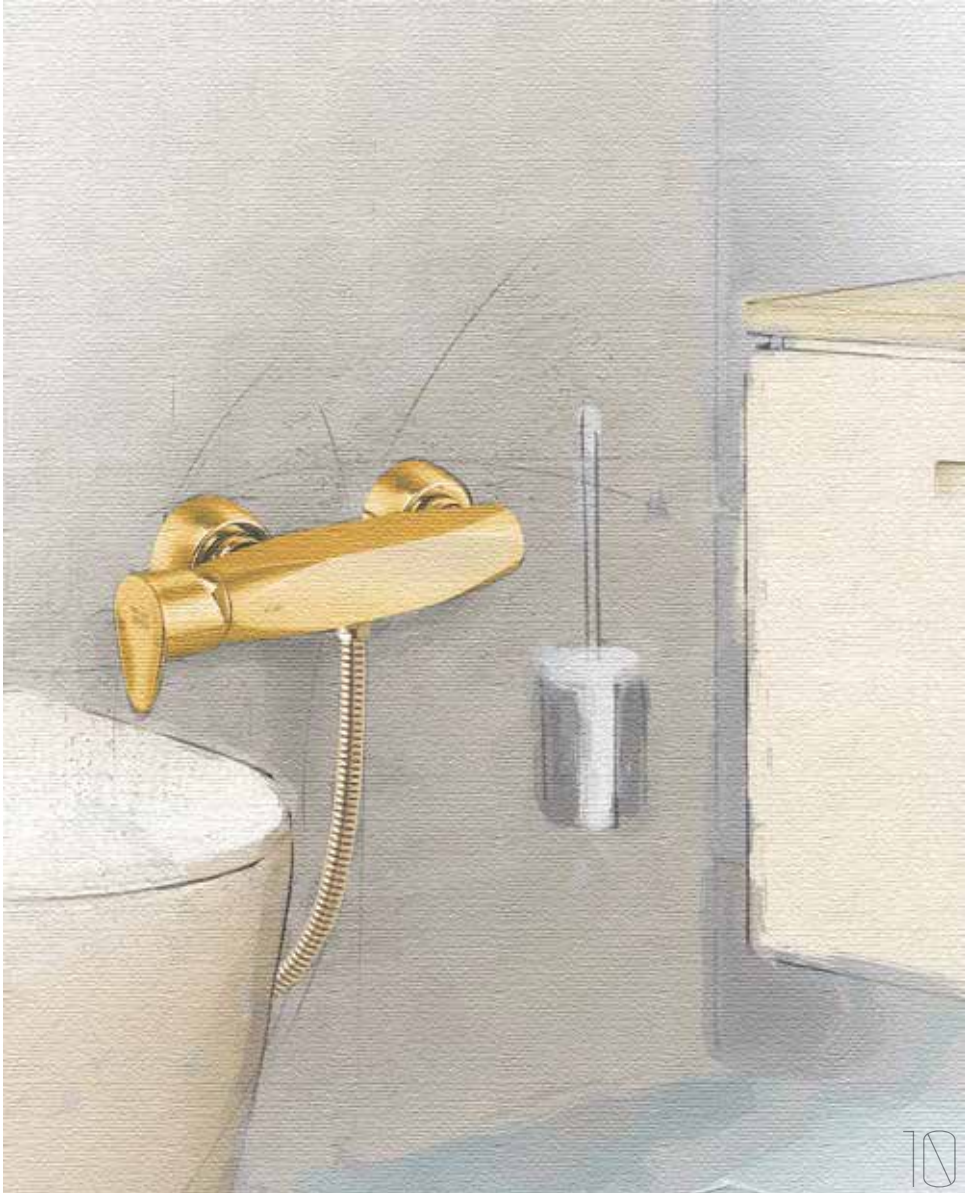

4406053 - Sink Mixer

شیر ظرفشویی تکپایه برلیان  
خلاطة سینک برلیان

**KELAR®**

**Brilliant series**, from 2019 - 2020 Best Collection.  
inclusive Chrome, Gold and White colors.

ست برلیان شامل رنگهای سفید و کروم و طلایی / مجموعة بریلیان مع ألوان کروم و ذهبي و أبيض