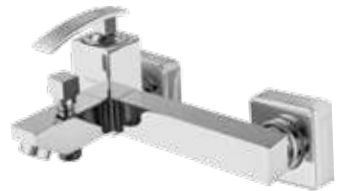

4403011 - Bath Mixer
دوش نیو فلت
خلاط دوش نیو فلات