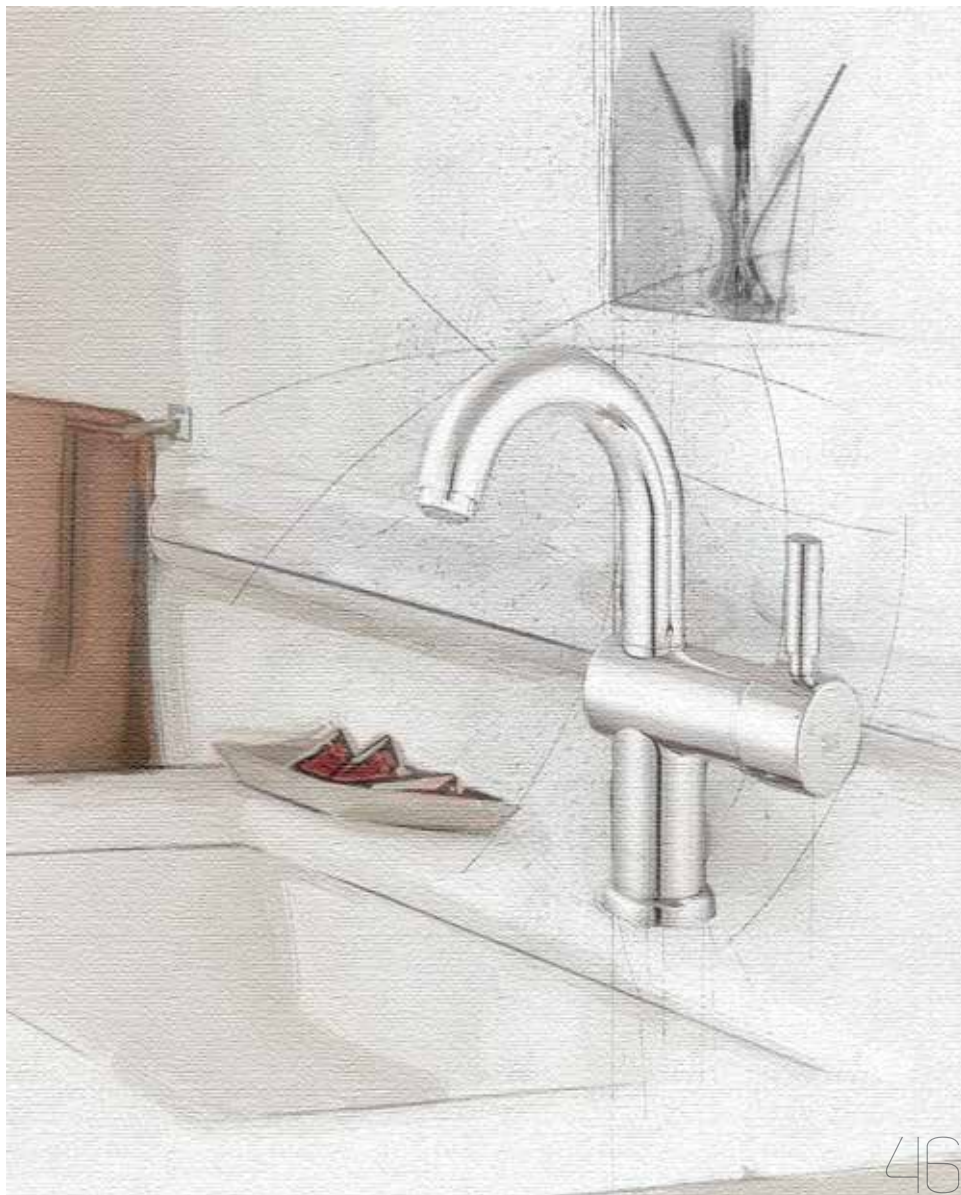

KELAR®

Basin Mixer Tubular Spout Collection,

from 2019 - 2020 Best Collection. inclusive Chrome and White colors.

مجموعه روشویی علم دار شامل رنگهای سفید و کروم / مجموعه خلطات مغاسل مع أنبوب طويلة مع الوان کروم و أبيض