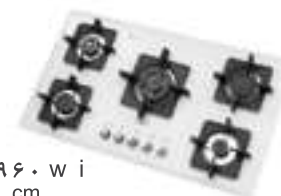

مدل : **G - ۴۶۵۱ i**
سایز : ۶۴ x ۵۲ cm

مدل : **G - ۵۹۵۷ i**
سایز : ۸۶ x ۵۰ cm

با قابلیت انتخاب شعله
پلویز در راست یا چپ

مدل : **G - ۵۹۶۰ w i**
سایز : ۹۱ x ۵۱ cm

مدل : **G - ۵۹۵۴ i**
سایز : ۸۶ x ۵۰ cm

مدل : **G - ۵۹۶۰ i**
سایز : ۹۱ x ۵۱ cm