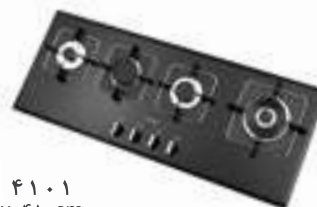

مدل : G - ۴۱۰۱
سایز : ۱۰۵ x ۴۱ cm