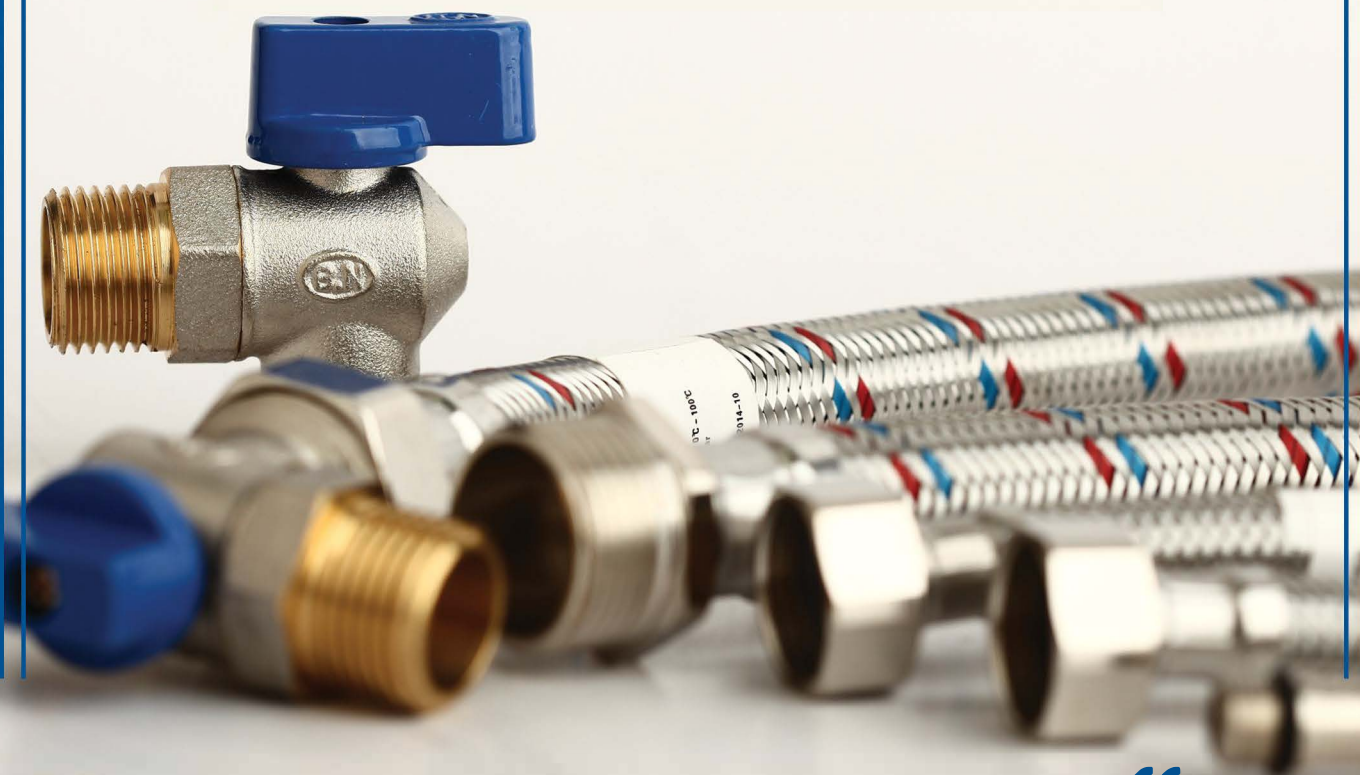

شیر فلکه کشویی برنجی (IFH)

Bronz Gate Valve

- کد CLASS 125
- سایز ۱/۲" تا ۴"

شیر فلکه کشویی برنجی (E)

Bronz Gate Valve

- کد CLASS 150
- سایز ۱/۲" تا ۳"

شیر فلکه سوزنی برنجی (C)

Bronz Globe Valve