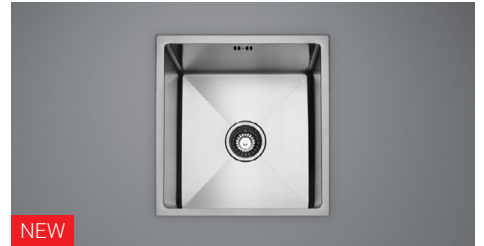

BS-721

سینک توکار / ورق استنلس استیل ۳۰۴
ابعاد: ۸۰×۵۰×۲۲ سانتیمتر

BS-720

سینک توکار / ورق استنلس استیل ۳۰۴
ابعاد: ۵۰×۴۴×۲۱ سانتیمتر

NEW

BS-725

سینک توکار / ورق استنلس استیل ۳۰۴
ابعاد: ۸۵×۵۰×۲۱ سانتیمتر

BS-724

سینک توکار / ورق استنلس استیل ۳۰۴
ابعاد: ۸۰×۵۰×۲۲ سانتیمتر

BS-723

سینک توکار / ورق استنلس استیل ۳۰۴
ابعاد: ۱۲۰×۵۰×۲۲ سانتیمتر

NEW

BS-741

سینک توکار / ورق استنلس استیل ۳۰۴
ابعاد: ۱۲۰×۵۰×۲۰ سانتیمتر

BS-740

سینک توکار / ورق استنلس استیل ۳۰۴
ابعاد: ۱۲۰×۵۰×۲۰ سانتیمتر

NEW

BS-726

سینک توکار / ورق استنلس استیل ۳۰۴
ابعاد: ۳۸×۴۰×۲۱ سانتیمتر

BS-910

سینک روکار / ورق استنلس استیل ۳۰۴
ابعاد: ۱۲۰×۶۰×۲۰ سانتیمتر

BS-812

سینک توکار شیشه‌ای / رنگ مشکی / همراه با جامایع /
ورق استنلس استیل ۳۰۴ / ابعاد: ۱۲۰×۵۲×۲۲ سانتیمتر