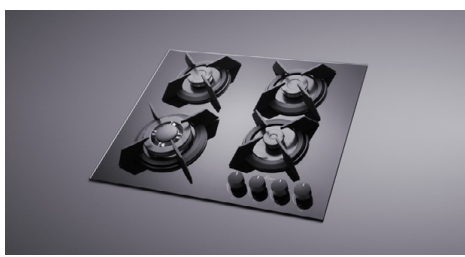

DEFENDI **MG 0034**
 ابعاد: ۸۹۰×۵۱۰ میلیمتر

MG 5016
 ابعاد: ۵۱۰×۲۹۰ میلیمتر

MG 5015
 ابعاد: ۶۲۰×۵۲۰ میلیمتر

DEFENDI **MG 0049**
 ابعاد: ۸۹۰×۵۱۰ میلیمتر

DEFENDI **MG 0046**
 ابعاد: ۸۹۰×۵۱۰ میلیمتر

MG 5080

دو رنگ مشکی و سفید/ ابعاد: ۹۰۰×۵۱۰ میلی‌متر