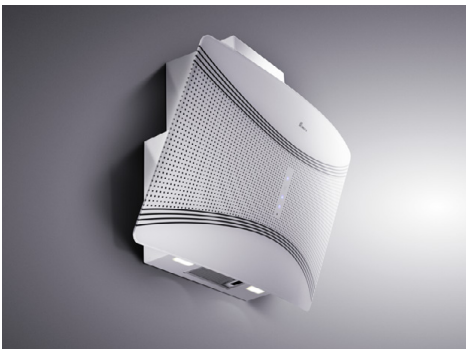

2059U

بدنه چرمی و شیشه سکوریت/ کلید لمسی/ ۳ عدد لامپ کم مصرف SMD/ ۲۰۶ وات/ مجهز به تایمر/ ریموت کنترل/ جک گازی/ ۹۰ سانتیمتر