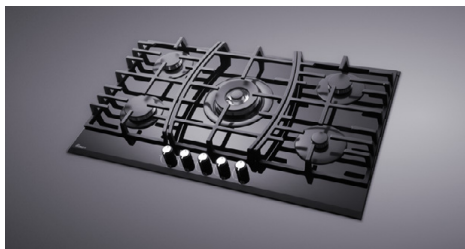

DEFENDI

MG 0061

دو رنگ مشکی و سفید / شیشه تراش‌دار / ابعاد: ۸۶۰×۵۲۰ میلی‌متر