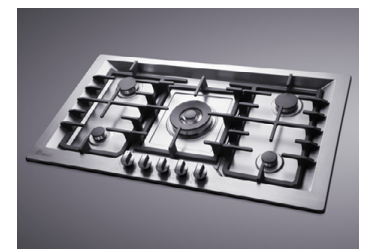

DEFENDI **MG 0046**
ابعاد: ۸۹۰×۵۱۰ میلیمتر