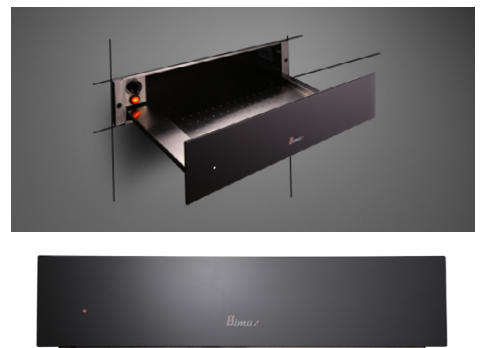

MD 001 گرمکن

بدنه استیل و نما شیشه / ظرفیت قابل استفاده ۲۴ لیتر / قابلیت تنظیم دما از ۳۰ تا ۸۰ درجه سانتی گراد / دارای کشوی تلسکوپی / مناسب جهت استریل کردن ظروف / پخت ملایم / گرم نگه داشتن نوشیدنی و غذا / گرم کردن غذاهای حساس