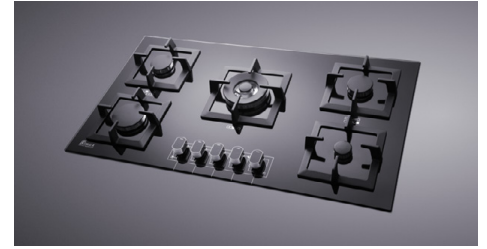

DEFENDI **MG 0064 Lux**
دو طرح نارنجی و آبی‌نهای / ابعاد: ۹۰۰×۵۱۰ میلیمتر