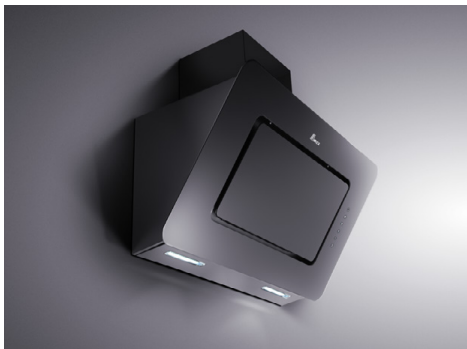

2060U

بدنه چرمی مشکی و شیشه سکوریت/ کلید لمسی/ ۲ عدد لامپ کم مصرف SMD/ ۲۲۰ وات/ قاب موتور و فن فلزی/ مجهز به تایمر/ جک گازی/ قدرت مکش ۷۰۰ متر مکعب بر ساعت/ ۹۰ سانتیمتر