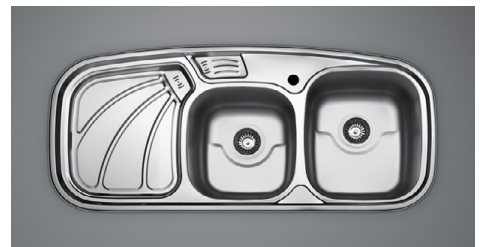

NEW

BS-726

سینک توکار / ورق استنلس استیل ۳۰۴
ابعاد: ۳۸×۴۰×۲۱ سانتیمتر

BS-910

سینک روکار / ورق استنلس استیل ۳۰۴
ابعاد: ۱۲۰×۶۰×۲۰ سانتیمتر

BS-812

سینک توکار شیشه‌ای / رنگ مشکی / همراه با جامایع /
ورق استنلس استیل ۳۰۴ / ابعاد: ۱۲۰×۵۲×۲۲ سانتیمتر

BS-812

سینک توکار شیشه‌ای / رنگ سفید / همراه با جامایع / ورق
استنلس استیل ۳۰۴ / ابعاد: ۱۲۰×۵۲×۲۲ سانتیمتر

BS-913

سینک روکار / ورق استنلس استیل ۳۰۴
ابعاد: ۱۲۰×۵۰×۲۰ سانتیمتر

BS-912

سینک توکار / ورق استنلس استیل ۳۰۴
ابعاد: ۱۲۰×۵۰×۲۰ سانتیمتر

BS-911

سینک توکار / ورق استنلس استیل ۳۰۴
ابعاد: ۱۱۶×۵۲×۲۰ سانتیمتر

BS-919

سینک روکار/ ورق استنلس استیل ۳۰۴
ابعاد: ۱۲۰×۶۰×۲۰ سانتیمتر

NEW

BS-918

سینک توکار/ ورق استنلس استیل ۳۰۴
ابعاد: ۱۲۰×۵۰×۲۰ سانتیمتر

BS-914