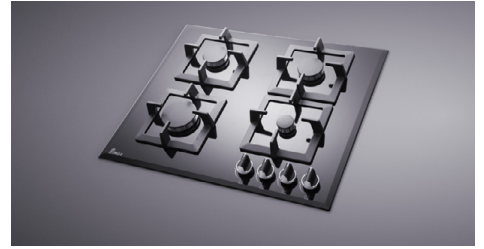

DEFENDI

MG 0018

ابعاد: ۶۲۰×۵۲۰ میلی‌متر