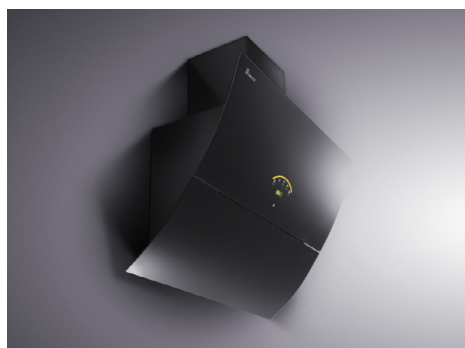

2035U

بدنه چرمی مشکی و شیشه سکوریت/ کلید لمسی/ ۲ عدد لامپ کم مصرف SMD/ مجهز به تایمر/ ریموت کنترل/ سنسور دود، گاز و حرارت/ جک گازی/ ۹۰ سانتیمتر