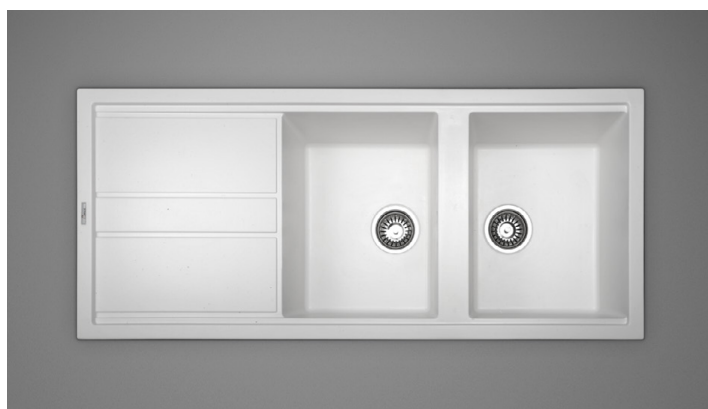

BG-001

سینک گرانیتی / رنگ‌بندی: نقره‌ای، خاکستری، سفید، مشکی، کرم
ابعاد: ۱۱۶×۵۱×۲۰ سانتیمتر