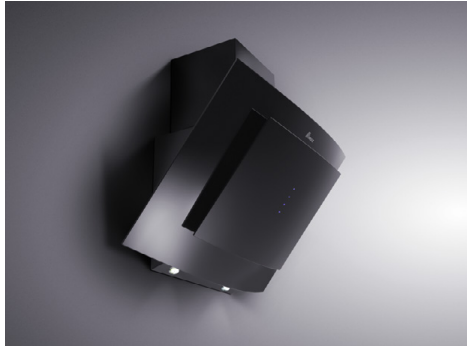

2036U

بدنه چرمی مشکی و شیشه سکوریت/ کلید لمسی/ ۲ عدد لامپ کم مصرف SMD/ مجهز به تایمر/ ریموت کنترل/ جک گازی/ ۹۰ سانتیمتر