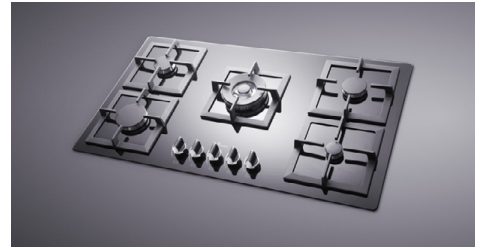

DEFENDI

MG 0017

ابعاد: ۹۰۰×۵۱۰ میلی‌متر