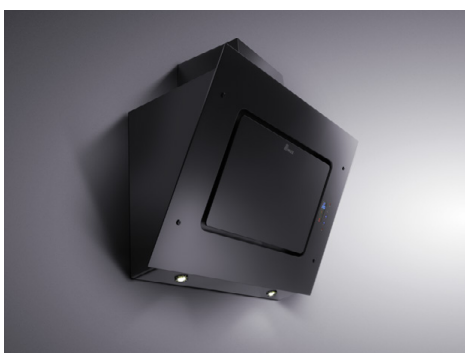

2017U

بدنه چرمی مشکی و شیشه سکوریت/ کلید لمسی/ ۲ عدد لامپ کم مصرف SMD/ مجهز به تایمر/ ریموت کنترل/ سنسور دود، گاز و حرارت/ چک گازی/ ۶۰، ۸۰ و ۹۰ سانتیمتر