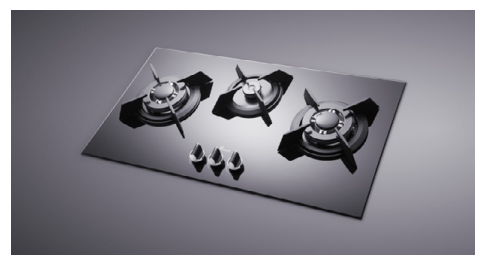

MG 5083

ابعاد: ۸۰۰×۴۵۰ میلی‌متر
در رنگ‌های مشکی، نارنجی(ملودی)