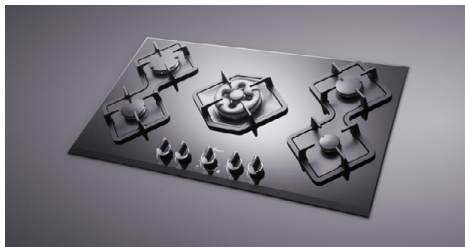

MG 5090

دارای پلویز (Dual) سه ژینگلور/ ابعاد: ۸۹۰×۵۲۰ میلی‌متر
در سه طرح مشکی، طلایی و آینه‌ای / شیشه تراش‌دار