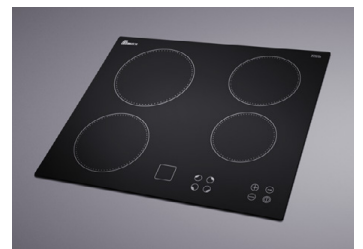

MG 301

ابعاد: ۵۱۰×۲۹۰ میلی‌متر

MG 101

ابعاد: ۵۲۵×۳۰۵ میلی‌متر

MG 0022

شیشه سرامیکی شات آلمان/ مجهز به المنت برقی/ مجهز به تنظیمات و دکمه لمسی/ قطعات EGO آلمان/ کنترل دمای ۸ مرحله‌ای / قفل کودک/ ابعاد: ۵۱۰×۲۸۸×۷۰ میلی‌متر

MG 0021

شیشه سرامیکی شات آلمان/ مجهز به المنت برقی/ مجهز به تنظیمات و دکمه لمسی/ قطعات EGO آلمان/ کنترل دمای ۸ مرحله‌ای / قفل کودک/ ابعاد: ۵۹۵×۵۱۰×۷۰ میلی‌متر

MG 0057

ابعاد: ۸۶۰×۵۱۵ میلی‌متر

MG 0056

ابعاد: ۸۶۰×۵۱۵ میلی‌متر