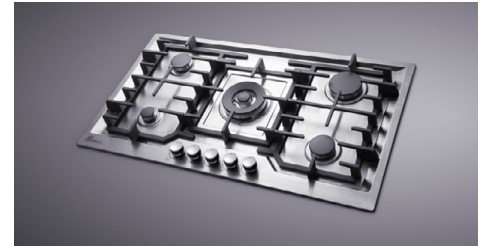

DEFENDI **MG 005**
ابعاد: ۸۹۰×۵۱۰ میلیمتر