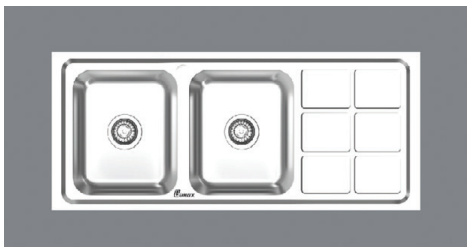

BS-913

سینک روکار / ورق استنلس استیل ۳۰۴
ابعاد: ۱۲۰×۵۰×۲۰ سانتیمتر