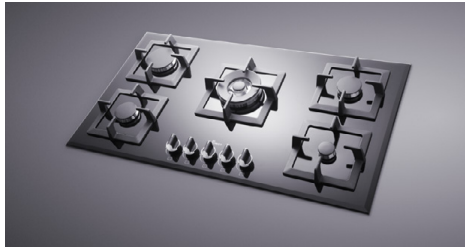

DEFENDI

MG 0039

سه طرح ساده، یاسی و نیلوفری / دو رنگ مشکی و سفید / ابعاد: ۹۰۰×۵۱۰ میلی‌متر