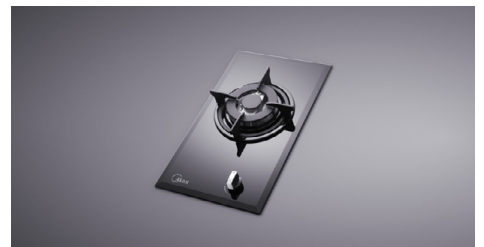

MG 0021

شیشه سرامیکی شات آلمان/ مجهز به المنت برقی/ مجهز به تنظیمات و دکمه لمسی/ قطعات EGO آلمان/ کنترل دمای ۸ مرحله‌ای / قفل کودک/ ابعاد: ۵۹۵×۵۱۰×۷۰ میلی‌متر

MG 0057

ابعاد: ۸۶۰×۵۱۵ میلی‌متر

MG 0056

ابعاد: ۸۶۰×۵۱۵ میلی‌متر