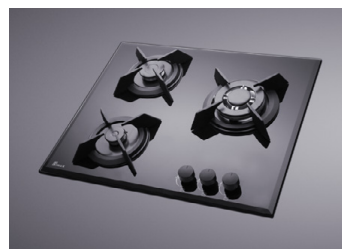

MG 5015
ابعاد: ۶۲۰×۵۲۰ میلیمتر