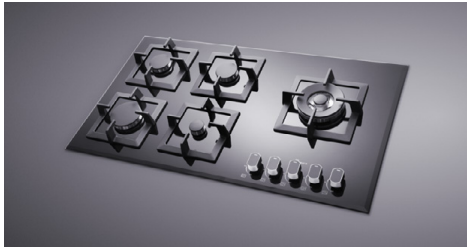

DEFENDI

MG 0040

دو رنگ مشکی و سفید / دو طرح ساده و یاسی / ابعاد: ۹۰۰×۵۱۰ میلی‌متر